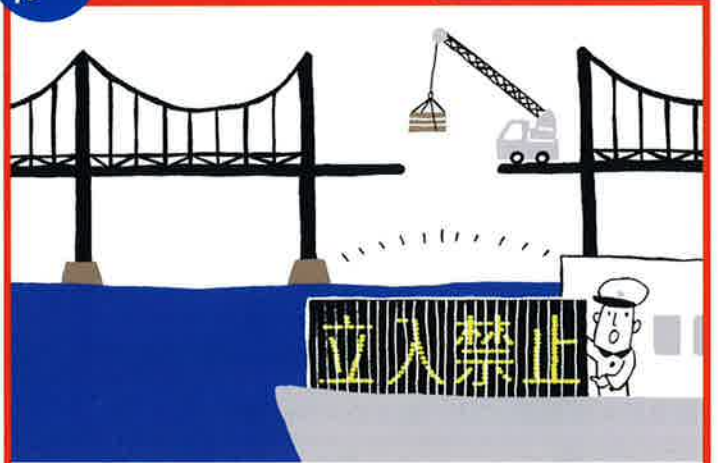

緊急時は迅速に! 的確に!

現場でフレキシブルに対応するLED表示シート。

従来のLED表示シートは、固定式。

緊急時は少人数で簡単に持ち運べて、素人でも素早く組み立てられるものがある。

という想いを、カタチにしたファイサイン。

軽量で屈曲自在! スマホやPCから文字入力!

文字数に合わせてシートの増設可能!

今までにありそうでなかったこの商品は、
災害現場や工事現場、イベントなどで活躍します。

※写真は使用時のイメージです。

たとえば... 土砂災害で!!

土砂災害は平成26年に1,184件、警戒指定区域は全国に約37万カ所^{※1}もあり、身近に起こりうる災害の一つです。持ち運びと設置が簡単なファイサインは、緊急時の災害アイテムに適しています。また、発生現場の状況に応じたメッセージを発信できます。

※1 全国治水砂防協会調べ2015年2月末時点

たとえば... 海上工事で!!

ファイサインは、集光レンズを採用してLEDの光を遠方まで届けます。そのため、海上工事等で周囲の船舶への文字情報の伝達が可能。もちろん防水加工をしているから、水にも強く、海上での過酷な環境下でも対応可能です。

可搬式LED表示シート

PHYSIGN

ファイサイン

ファイサイン使用イメージ

専用アプリにて文字入力

1文字1シート、必要文字数に合わせて1シートずつ組み合わせます。1シートは軽量で、結合部はチャック式、とても簡単に取り扱えます。設置方法も物干竿のようなパイプに吊るすだけで、設置場所を選びません。電源は家庭用電源に対応しています。

※無線がつながりにくい場合は、有線LANによる使用も可能です。

下図の電源でも使用可能です。