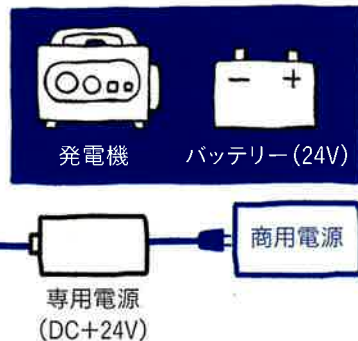

可搬式LED表示シート

PHYSIGN

ファイサイン

ファイサイン使用イメージ

専用アプリにて文字入力

1文字1シート、必要文字数に合わせて1シートずつ組み合わせます。1シートは軽量で、結合部はチャック式、とても簡単に取り扱えます。設置方法も物干竿のようなパイプに吊るすだけで、設置場所を選びません。電源は家庭用電源に対応しています。

※無線がつながりにくい場合は、有線LANによる使用も可能です。

下図の電源でも使用可能です。

システム仕様

※この仕様は、開発中のものです。お断り無く変更する場合があります。

■ファイサイン本体

| 名称 | ファイサイン16 | ファイサイン24 |
|-----------------|--|---|
| 表示素子 | RGB3色LED | |
| 解像度(1シート) | 16×16ドット | 24×24ドット |
| ドットピッチ | 30mm | |
| 表示(文字)サイズ(1シート) | 480mm×480mm | 720mm×720mm |
| 表示色 | 約200万色(RGB各色7ビット) | |
| 垂直認識距離 | 裸眼 屋外 晴天 ・Aタイプ:300メートル以上 ・Bタイプ:200メートル以上 ・Cタイプ:100メートル以上 | |
| 視野角 | ・Aタイプ:光源垂直より±20° ・Bタイプ:視野角±45° ・Cタイプ:視野角±75° | |
| シート連結数 | 最大10シート 1シート毎に連結/分割可能 電源供給線は、5シート毎に1本必要です。 | 最大6シート 1シート毎に連結/分割可能 電源供給線は、2シート毎に1本必要です。 |
| 質量(1シート) | 約4.5kg | 約9kg |
| シートサイズ | 約520mm×640mm (釣り手部分含まず) | 約760mm×880mm (釣り手部分含まず) |
| 電源(1シート) | DC24V 6A(最大) | DC24V 13.5A(最大) |
| 消費電力(1シート) | 144VA(最大) | 324VA(最大) |
| 動作温度 | -10°C~+50°C | |
| 防水構造 | IPX7 防浸型 | |
| その他 | 自動照度コントロール(専用ソフト連動による) | |